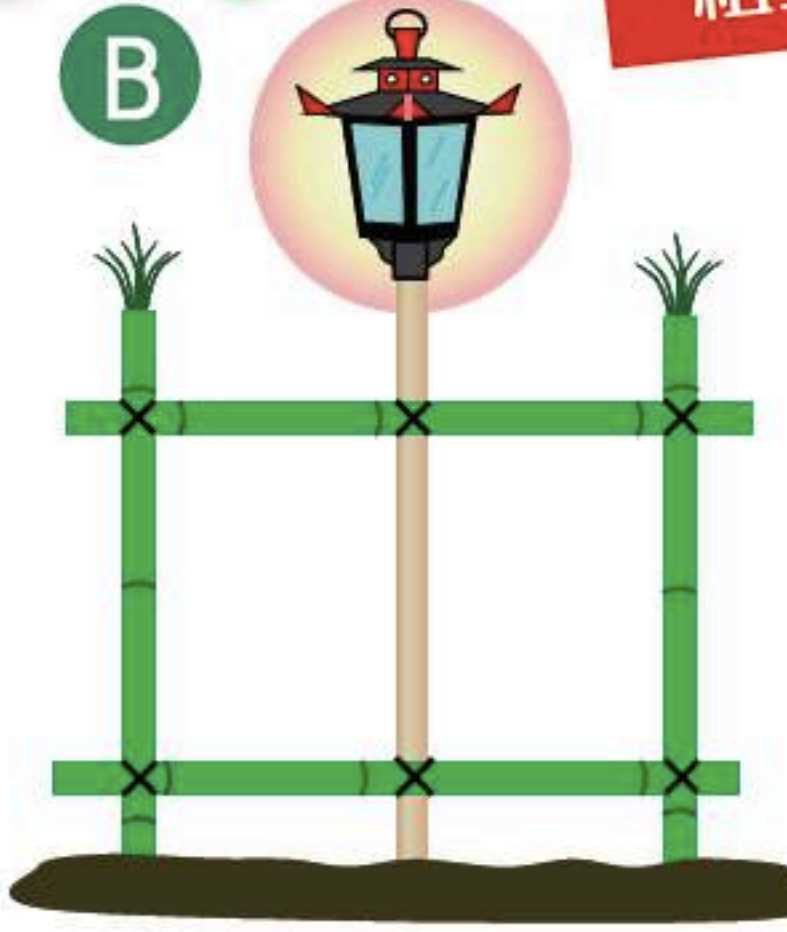

Bセット
20,000円
組立費
15,000円