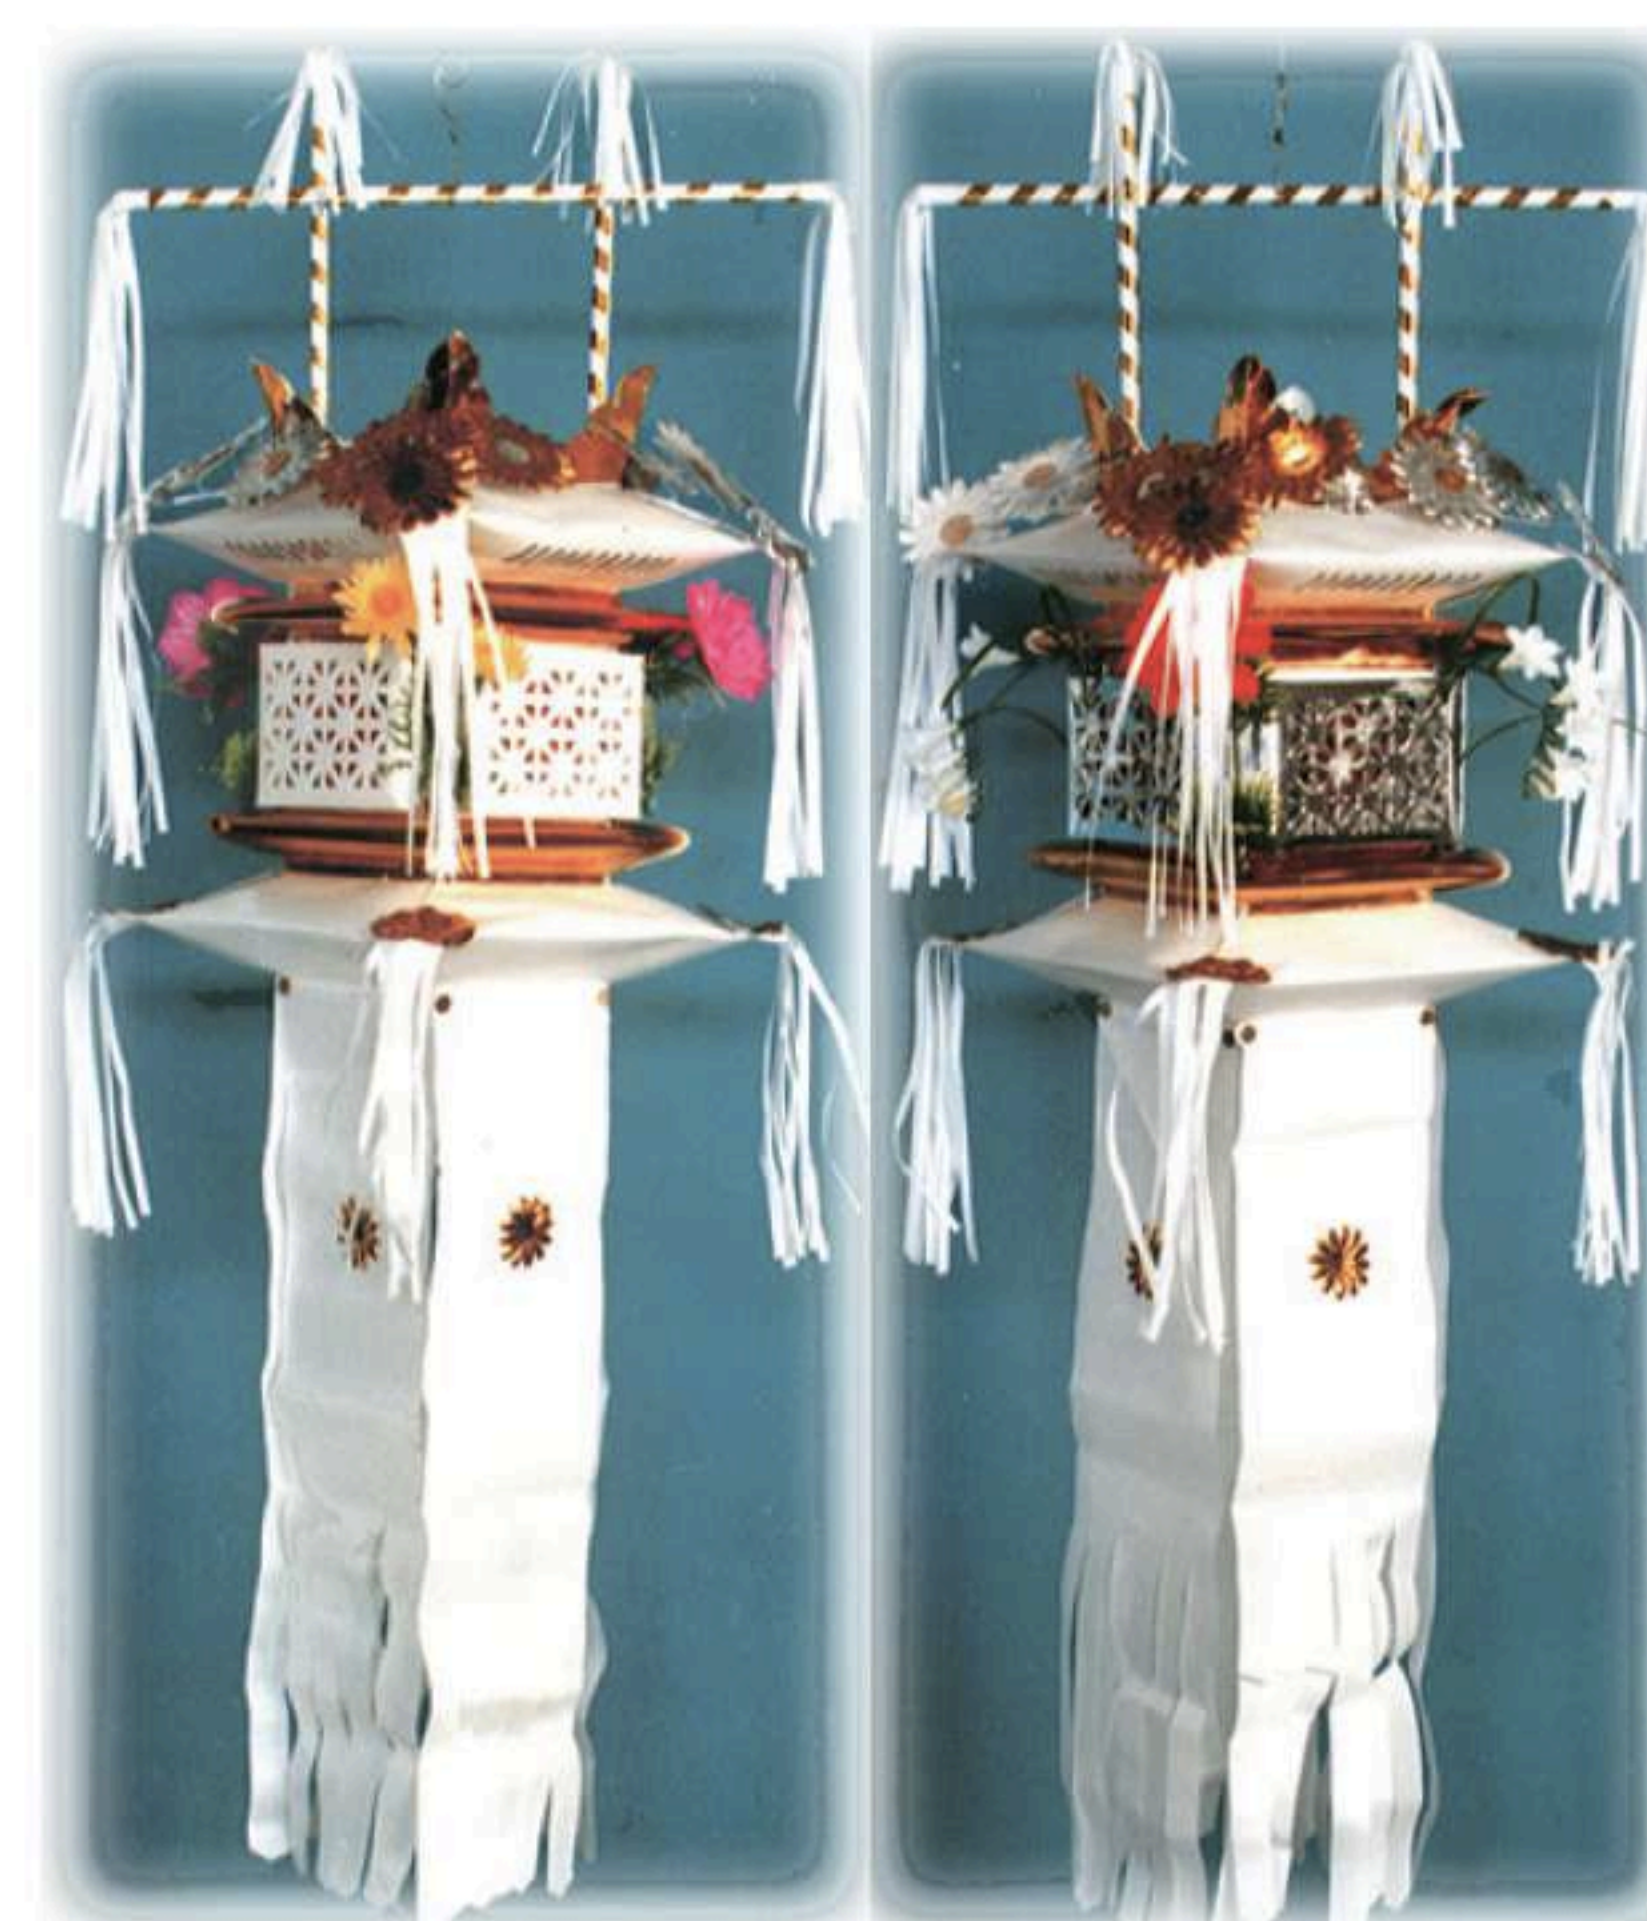

各種提灯を表示価格から**20%OFF**、会員様はさらに**10%OFF!** ※表示価格は「税別」です

岐阜提灯・御殿丸

1. 別上 桜紋天 高さ45cm 7,000円 →20%OFF **5,600円** →会員価格 **5,040円**
2. 新大 蔀絵 <芙蓉に萩> 高さ45cm 7,500円 →20%OFF **6,000円** →会員価格 **5,400円**
3. 別上 蔀絵 <芙蓉に岩> 高さ45cm 8,000円 →20%OFF **6,400円** →会員価格 **5,760円**
4. 新別 蔀絵 <桔梗に女郎花> 高さ45cm 10,000円 →20%OFF **8,000円** →会員価格 **7,200円**
5. 新別 ワイン <芙蓉に岩> 高さ45cm 14,000円 →20%OFF **11,200円** →会員価格 **10,080円**
6. 華樹 <芙蓉に萩> 高さ45cm 15,000円 →20%OFF **12,000円** →会員価格 **10,800円**
7. 絹張乱菊蔀絵 <菊に桔梗> 高さ45cm 18,000円 →20%OFF **14,400円** →会員価格 **12,960円**
8. 別上丸 蔀絵 <芙蓉> 高さ35cm 13,000円 →20%OFF **10,400円** →会員価格 **9,360円**
9. 住吉8号 <芙蓉> 高さ93cm 12,000円 →20%OFF **9,600円** →会員価格 **8,640円**

住吉

房州切子

房州切子「白」
表示価格でのご奉仕 **11,000円**

房州切子「銀」
表示価格でのご奉仕 **11,000円**

回転灯籠

10. あきば <菊に桔梗> 高さ80cm 10,000円 →20%OFF **8,000円** →会員価格 **7,200円**
11. みずほ <秋草に河川> 高さ80cm 12,000円 →20%OFF **9,600円** →会員価格 **8,640円**
12. 《秋》小菊 <秋桜菊に虫袋> 高さ80cm 14,000円 →20%OFF **11,200円** →会員価格 **10,080円**
13. 白河12号 <芙蓉に萩> 高さ90cm 14,000円 →20%OFF **11,200円** →会員価格 **10,080円**
14. 紙二重やよい <芙蓉に菊> 高さ82cm 15,000円 →20%OFF **12,000円** →会員価格 **10,800円**
15. 絹張竹廻転 <鉄線蓮に菊> 高さ80cm 15,000円 →20%OFF **12,000円** →会員価格 **10,800円**
16. 絹張山水12号 <芙蓉に山水> 高さ90cm 17,000円 →20%OFF **13,600円** →会員価格 **12,240円**
17. 華樹11号 <萩に菊> 高さ82cm 20,000円 →20%OFF **16,000円** →会員価格 **14,400円**
18. 《回転》紅華11号 <藤に芙蓉> 高さ82cm 24,000円 →20%OFF **19,200円** →会員価格 **17,280円**

大内行灯

19. 松蔀絵 <芙蓉に萩> 高さ80cm 10,000円 →20%OFF **8,000円** →会員価格 **7,200円**
20. 二重あじさい蔀絵 <芙蓉に山水> 高さ80cm 17,000円 →20%OFF **13,600円** →会員価格 **12,240円**
21. 二重桐12号白絵 <白絵芙蓉> 高さ86cm 30,000円 →20%OFF **24,000円** →会員価格 **21,600円**
22. 二重晏華11号 <芙蓉に三重塔> 高さ82cm 30,000円 →20%OFF **24,000円** →会員価格 **21,600円**
23. 二重木彫11号 <秋草> 高さ82cm 40,000円 →20%OFF **32,000円** →会員価格 **28,800円**
24. 白二重桃林12号 <家紋用提灯> 高さ88cm 35,000円 →20%OFF **28,000円** →会員価格 **25,200円**
25. 京提灯 <家紋用提灯> 高さ90cm 33,750円 →20%OFF **27,000円** →会員価格 **24,300円**
26. 二重藤10号 <藤に五重塔> 高さ71cm 1対 60,000円 →20%OFF **48,000円** →会員価格 **43,200円**
27. 二重大輪菊11号 <大輪菊> 高さ82cm 1対 70,000円 →20%OFF **56,000円** →会員価格 **50,400円**
28. 二重芙蓉12号 <芙蓉に桔梗> 高さ88cm 1対 73,000円 →20%OFF **58,400円** →会員価格 **52,560円**