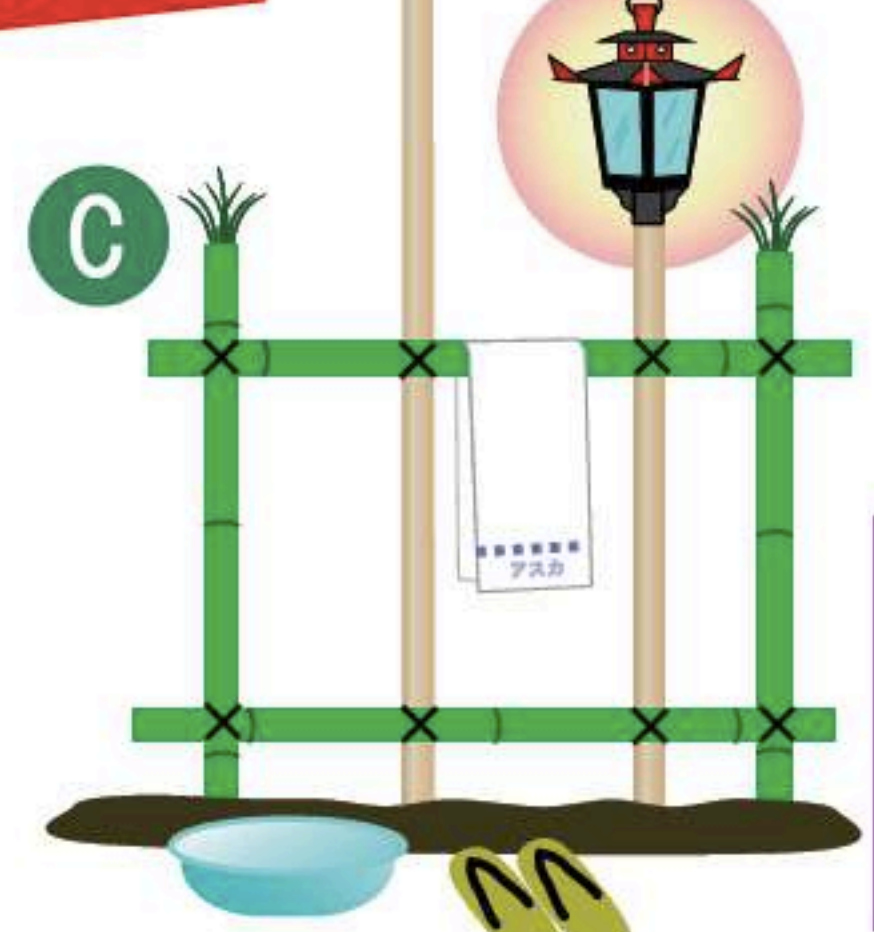

- ・屏風(高さ160cm)
- ・祭壇(3段飾り、幅90cm段ボール製一式)
- ・竹(長さ180cmスチール製1本)

- お盆のしきたり (一例です)
- 寺院への依頼
法要の日程を相談します。お招きする方に日時のご案内。
 - 盆月の朔日(ついたち)
盆月の準備は朔日から始まります。「あの世の釜のフタ」が開いて、ご先祖様の霊が冥土から里帰り。
 - お墓のお掃除
盆月に入ったらまずお墓のお掃除。
 - 自宅の準備
盆棚・外飾り(ガス灯)を設置。盆提灯の組み立て、お供え物の準備。お招きの方の返礼品、お料理の予約。
 - お盆の入り
●朝=準備
お位牌を仏壇から盆棚に移します。霊供膳・盆花などをお供えします。
 - 午前=お墓参り
盆月家族そろってお墓参りに行きます。「迎えは早く、送りは遅く」とも言います。お墓で線香をたき、その灯を提灯に移して持ち帰る。この灯が「精霊」です。最後に盆棚の明りを灯します(最近では火事の危険もあり、電気式の灯明が普及しています。)
 - 夕方=迎え火
家の門口や玄関で「迎え火」をたきます。精霊がそれを目印に帰ってきます。
 - 盆中日
お盆期間中は、灯明を絶やさず三度の食事は家族と同じものを供えます。盆見舞い、盆踊りなど様々な地域行事が行われます。
 - 読経
僧侶を迎えて、読経をしていただきます。
 - 会食
親族や故人と親しい人たちを招いて、会食などをします。
 - お盆の明け
●夕方=送り火
送り火をたいて、精霊のお見送りをします。戸外が暗くなったら、家の門口や玄関で「送り火」をたきます。地域により精霊流しなどが行われます。
- お盆は地域色豊かな伝統行事で、土地柄でしきたりや風習も異なります。

新盆特選ギフト 特別大奉仕!

5~20%引き!

ギフト満載のカタログ進呈中!

新盆特選
ギフト
&
諷誦返し

当社オリジナル
庭飾りセットで
組立カンタン

ガス灯・庭飾り特選セット

Aセット
18,000円
組立費
10,000円

Bセット
20,000円
組立費
15,000円

Cセット竹タイプ4m
24,000円
組立費
20,000円

Cセット杉丸太タイプ4m
30,000円
組立費
20,000円

※プラスチック竹はレンタルとなりますので、後日担当者が回収にお伺いいたします

お問い合わせは 最寄りのエリアへ
アスカ鴨川 0120-690-247 博愛社清見台ホール
アスカ茂原 0120-690-198 0120-21-6500

各種提灯を表示価格から**20%OFF**、会員様はさらに**10%OFF!** ※表示価格は「税別」です

岐阜提灯・御殿丸

- 1. 別上 桜紋天 高さ45cm 7,000円 →20%OFF **5,600円** →会員価格 **5,040円**
- 2. 新大 蔀絵 <芙蓉に萩> 高さ45cm 7,500円 →20%OFF **6,000円** →会員価格 **5,400円**
- 3. 別上 蔀絵 <芙蓉に岩> 高さ45cm 8,000円 →20%OFF **6,400円** →会員価格 **5,760円**
- 4. 新別 蔀絵 <桔梗に女郎花> 高さ45cm 10,000円 →20%OFF **8,000円** →会員価格 **7,200円**
- 5. 新別 ワイン <芙蓉に岩> 高さ45cm 14,000円 →20%OFF **11,200円** →会員価格 **10,080円**
- 6. 華樹 <芙蓉に萩> 高さ45cm 15,000円 →20%OFF **12,000円** →会員価格 **10,800円**
- 7. 絹張乱菊蔀絵 <菊に桔梗> 高さ45cm 18,000円 →20%OFF **14,400円** →会員価格 **12,960円**
- 8. 別上丸 蔀絵 <芙蓉> 高さ35cm 13,000円 →20%OFF **10,400円** →会員価格 **9,360円**
- 9. 住吉8号 <芙蓉> 高さ93cm 12,000円 →20%OFF **9,600円** →会員価格 **8,640円**