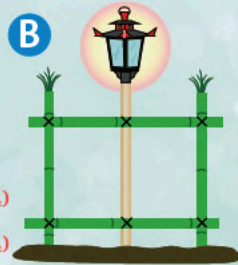

- Cセット 杉丸太タイプ4m 33,000円(税込)
- 組立費 22,000円(税込)

※プラスチック竹はレンタルとなりますので、後日担当者が回収にお伺い致します

ガス灯・庭飾り特選セット

地域によりお墓にもガス灯を立てます

- Aセット 19,800円(税込)
- 組立費 11,000円(税込)

- Bセット 22,000円(税込)
- 組立費 16,500円(税込)

当社オリジナル
庭飾りセットで
組立カンタン