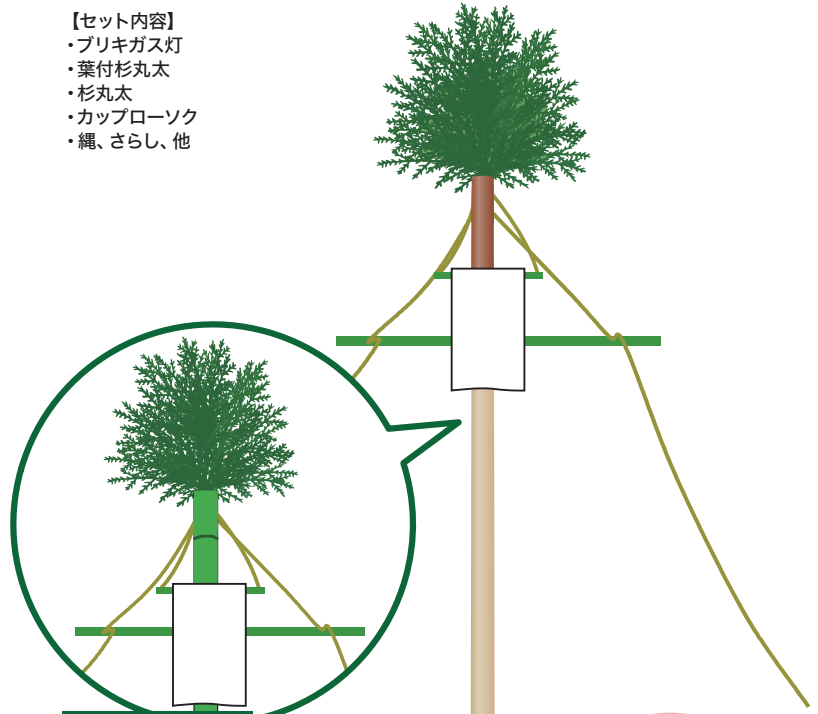

■ Cセット

杉丸太タイプ

15475 割引対象外 **34,100円** (税抜価格 31,000円)
15408 割引対象外 **22,000円** (税抜価格 20,000円)
組立費 (別途)

1. 【セット内容】
2. ・プリキガス灯
   - ・葉付杉丸太
   - ・杉丸太
   - ・カップローソク
   - ・縄、さらし、他