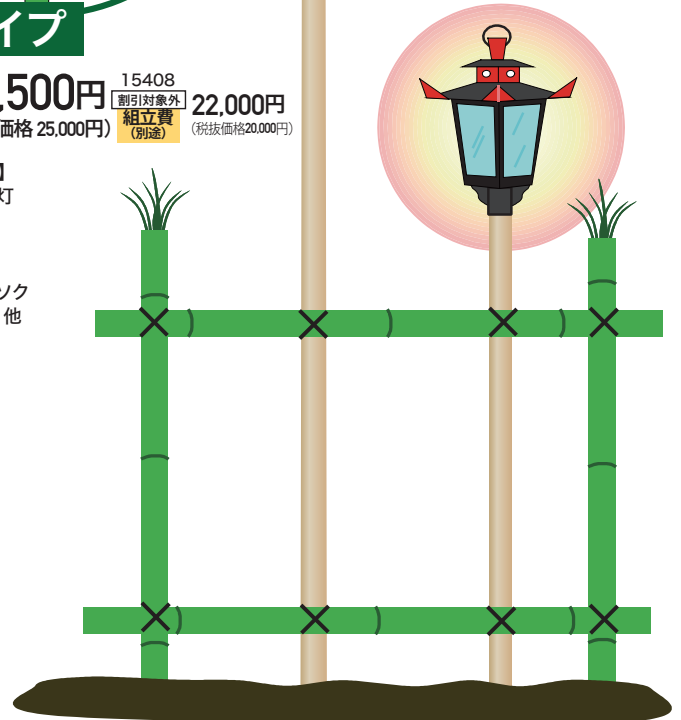

竹タイプ

15474 割引対象外 **27,500円** (税抜価格 25,000円)
15408 割引対象外 **22,000円** (税抜価格 20,000円)
組立費 (別途)

1. 【セット内容】
2. ・プリキガス灯
   - ・葉付竹
   - ・杉丸太
   - ・葉付竹
   - ・カップローソク
   - ・縄、さらし、他

■ 白浜セット

15415 割引対象外 **18,700円** (税抜価格 17,000円)
15406 割引対象外 **11,000円** (税抜価格 10,000円)
組立費 (別途)

1. 【セット内容】
2. ・プリキガス灯
   - ・杉丸太
   - ・葉付竹
   - ・さらし、他