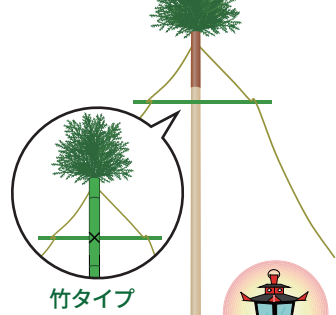

杉丸太タイプ

竹タイプ