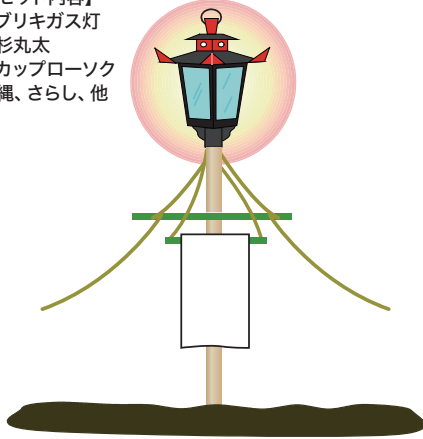

ブリキガス灯

15325

割引対象外

14,300円 (税抜価格 13,000円)

SOUセレモニー株式会社
〒261-0002 千葉県美浜区新港 32-1

お問い合わせは、下記まで〈受付時間〉9:00~17:30

お問い合わせ・
お電話での注文

0120-425-055

ガス灯庭飾りセット

庭に立てるガス灯は、地域によってさまざまな風習があります。
下記のタイプをご用意しておりますので担当者にご相談ください。

■ 簡易セット

15414 割引対象外 **18,700円** (税抜価格 17,000円)
15406 割引対象外 **11,000円** (税抜価格 10,000円)
組立費 (別途)

- 【セット内容】
- ・プリキガス灯
 - ・杉丸太
 - ・カップローソク
 - ・縄、さらし、他