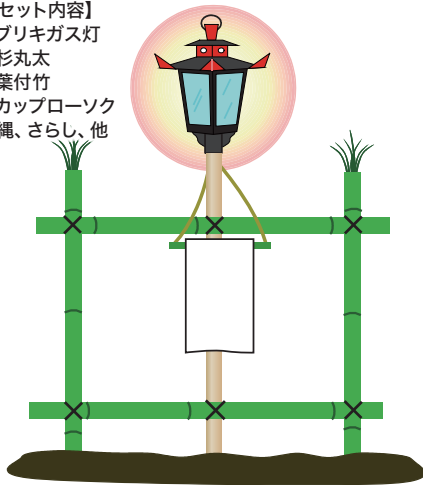

■ Bセット

15473 割引対象外 **23,100円** (税抜価格 21,000円)
15407 割引対象外 **16,500円** (税抜価格 15,000円)
組立費 (別途)

1. 【セット内容】
2. ・プリキガス灯
   - ・杉丸太
   - ・葉付竹
   - ・カップローソク
   - ・縄、さらし、他